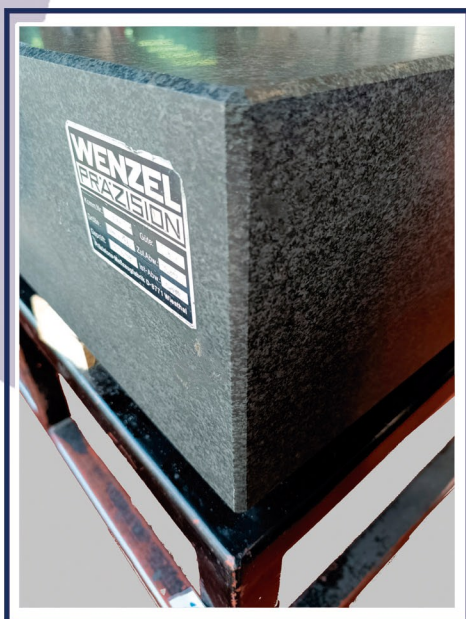

SUMINISTROS INDUSTRIALES
Vallcal

Mármol de precisión de granito

WENZEL

2000x1000x250mm

CONTÁCTANOS PARA MÁS INFORMACIÓN

947 48 41 98

vallcal@vallcal.com